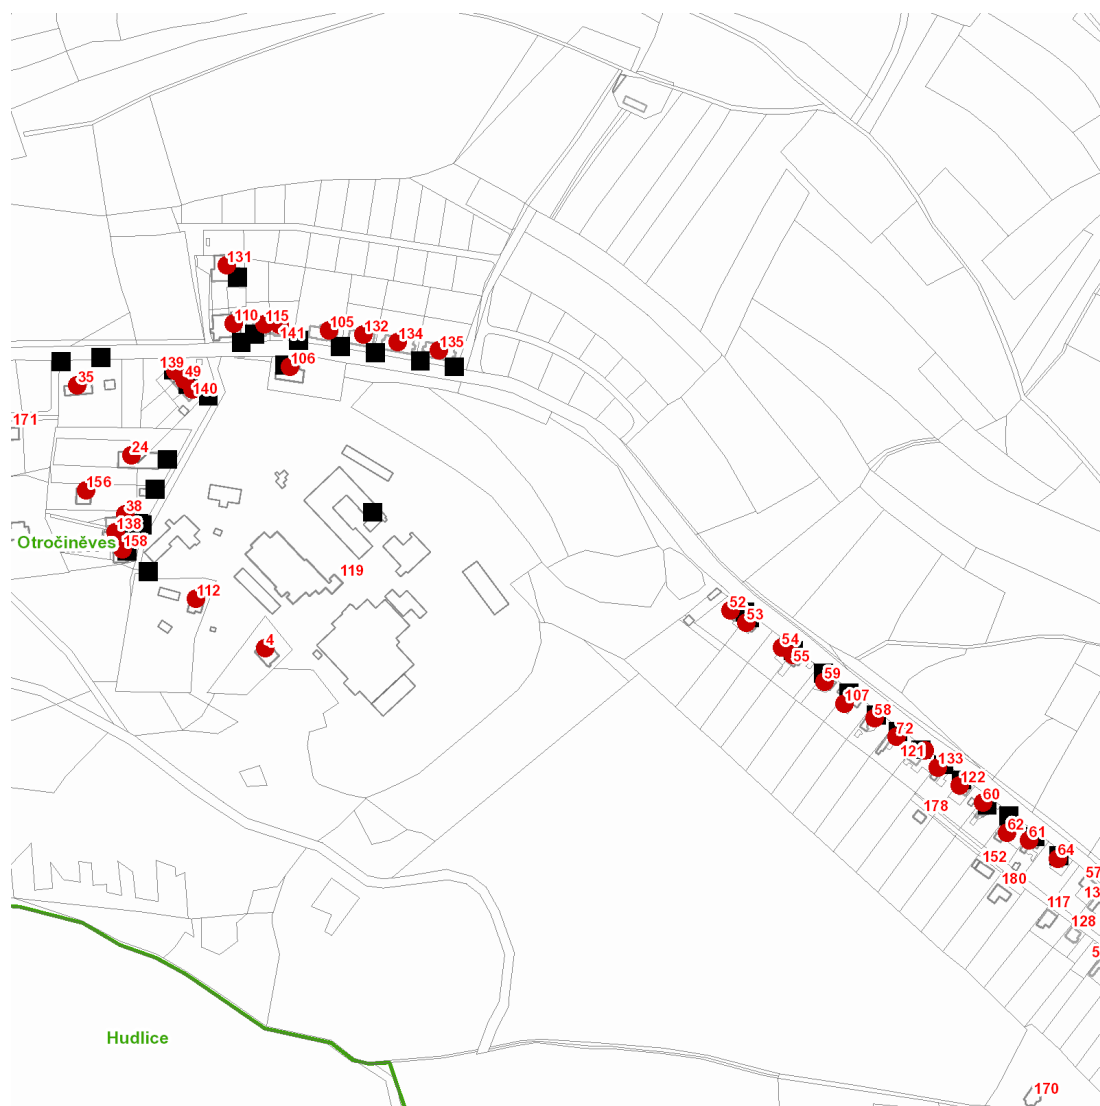

dne **22. 7. 2021** od **8:00** do **14:00** hodin

Plánovaná odstávka zahrnuje tyto lokality:**Otročiněves (okres Beroun)**

č. p. 4, 24, 35, 38, 49, 52, 53, 54, 55, 58-62, 64, 72, 105, 106, 107, 110, 112, 115, 121, 122, 131-135, 138, 139, 140, 141, 156, 158

dne 22. 7. 2021 od 8:00 do 14:00 hodin

Orientační mapový podklad odstávkou dotčených lokalit

VYSVĚTLIVKY

- – adresy dotčené odstávkou elektřiny
- – místa připojení k elektrické síti dotčená odstávkou

INFORMACE ZASLÁNA

IDDS: 55cbi3r (Obec Otročiněves)